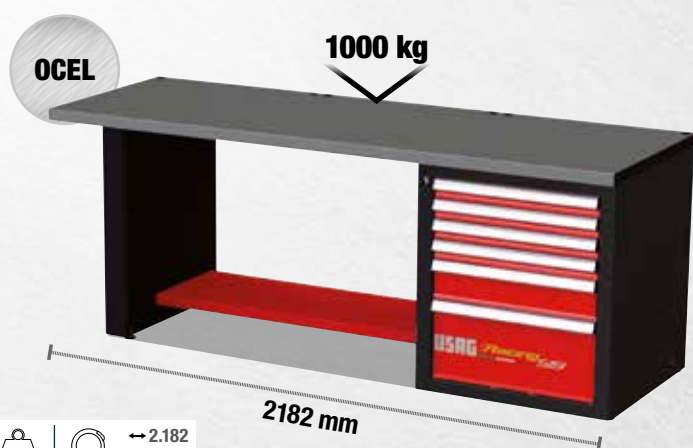

506 A2

Pracovní stůl s ocelovou pracovní deskou

- Pozinkovaná ocelová horní deska (tloušťka 2,5 mm) s bočnicemi 37 mm
- Včetně spodní police
- Příprava pro upevnění k podlaze
- Ocelová konstrukce opatřená emailovým nátěrem, černá RAL 9004
- 4 podpěry pro rozměry 1 a 1,5 m
- 6 podpěr pro rozměr 2 m
- Možnost doplnění zásuvky 506 U130

- 3 zásuvky 570 x 420 x 60 mm
- 2 zásuvky 570 x 420 x 130 mm
- 1 zásuvka 570 x 420 x 200 mm

~~Kč 33.514~~

Kč 20.150

516 SPC1

Kód U05160020

Pracovní stůl START s dřevěnou pracovní deskou (prázdné)

• Vnitřní rozměry:

- 3 zásuvky 570 x 420 x 60 mm
- 2 zásuvky 570 x 420 x 130 mm
- 1 zásuvka 570 x 420 x 200 mm

~~Kč 33.514~~

Kč 20.150

RACING 519

519 RC2 H1

Kód U05192004

Pracovní stůl RACING s ocelovou pracovní deskou (prázdné)

• Vnitřní rozměry:

- 4 zásuvky 570 x 420 x 60 mm
- 1 zásuvka 570 x 420 x 130 mm
- 1 zásuvka 570 x 420 x 270 mm

~~Kč 56.732~~

Kč 39.702